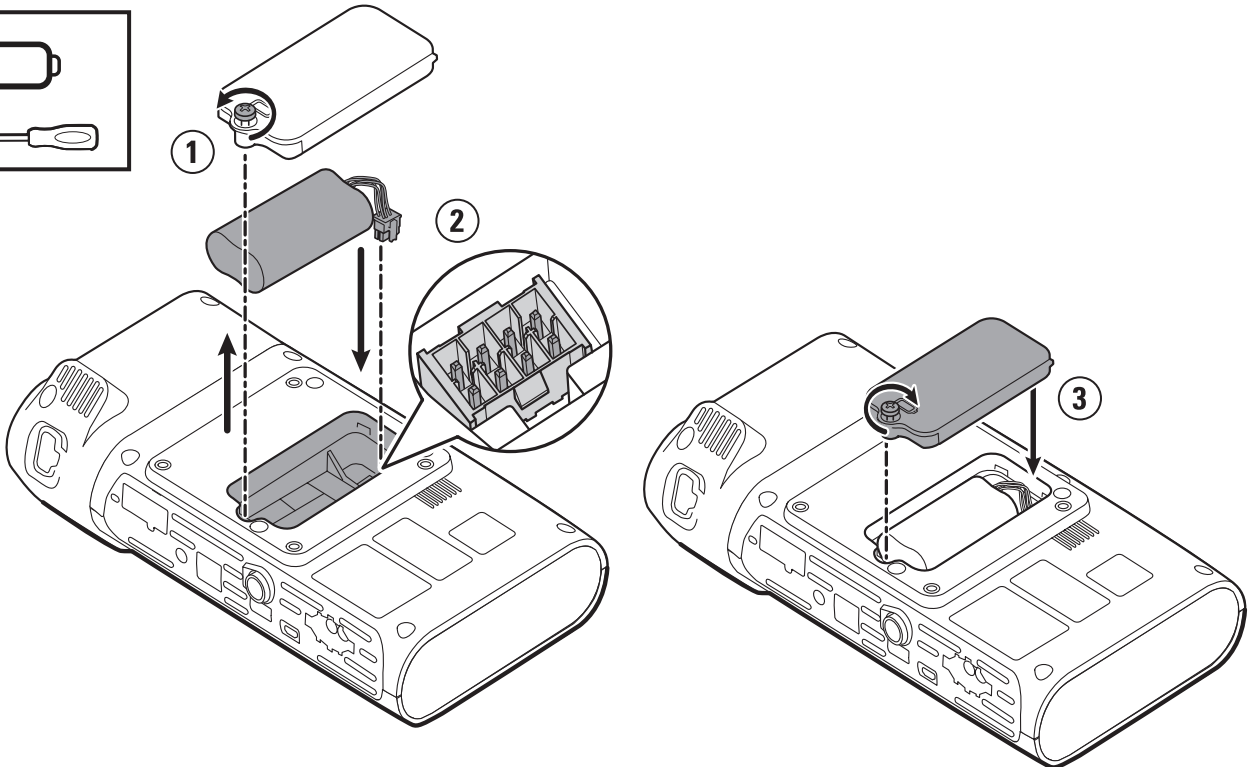

**IMPORTANT!** Certifique-se de que dispõe de um Monitor Connex Spot e de um suporte aprovado antes de proceder à montagem.

**ВАЖНО!** Перед сборкой убедитесь в наличии Connex Spot Monitor и утвержденной стойки.

**IMPORTANT!** Asegúrese de que dispone de un monitor secundario Connex y un soporte aprobado antes de proceder al montaje.

**VIKTIG!** Se till att du har både en Connex Spot Monitor och ett godkänt stativ innan du fortsätter med monteringen.

**ÖNEMLİ NOT!** Montaj işlemleriyle devam etmeden önce bir Connex Spot Monitöre ve onaylı bir standa sahip olduğunuzdan emin olun.

1

2

3

4

5

6a

SureTemp