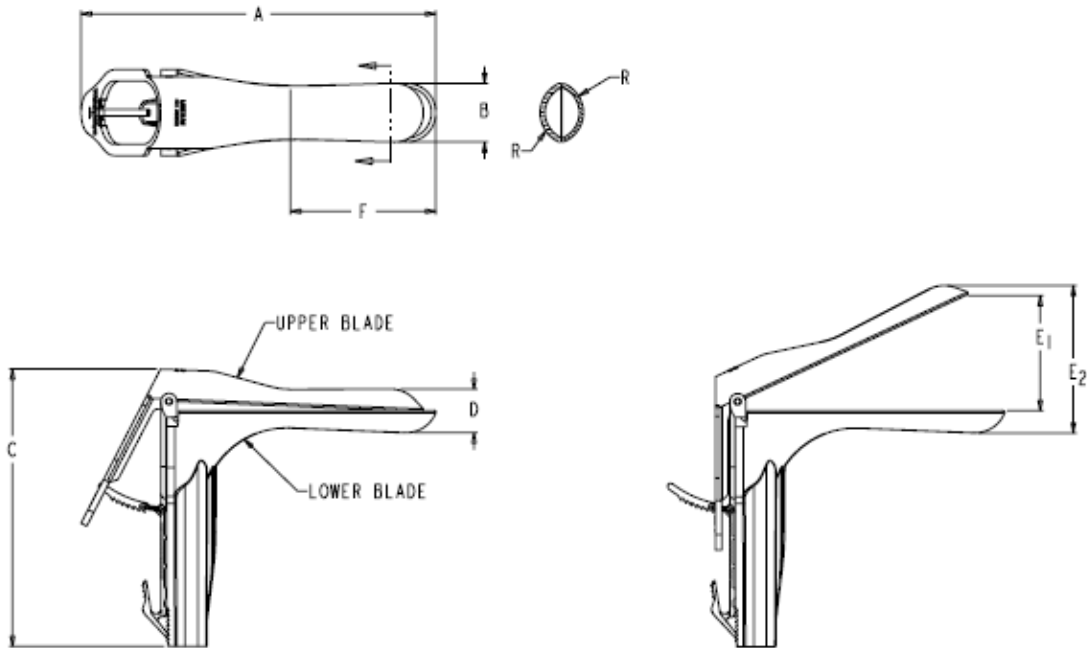

KleenSpec® 590 Series Vaginal Speculum Specifications

Size	590XS - Extra Small		59000 - Small		59001 - Medium		59004 - Large	
*	INCH	CM	INCH	CM	INCH	CM	INCH	CM
A	6.04	15.34	6.94	17.63	6.94	17.63	7.65	19.43
B	0.65	1.63	0.88	2.24	1.16	2.94	1.4	3.56
C	5.48	13.92	5.43	13.79	5.43	13.79	5.45	13.84
D	0.58	1.47	0.74	1.88	0.86	2.18	0.86	2.18
E1	1.95	4.95	2.18	5.54	2.26	5.74	2.52	6.4
E2	2.35	5.97	2.73	6.95	2.89	7.34	3.15	8
F	2.38	3.05	2.68	6.81	2.68	6.81	3.5	8.89
R	0.36	0.91	0.625	1.59	0.625	1.59	0.84	2.13